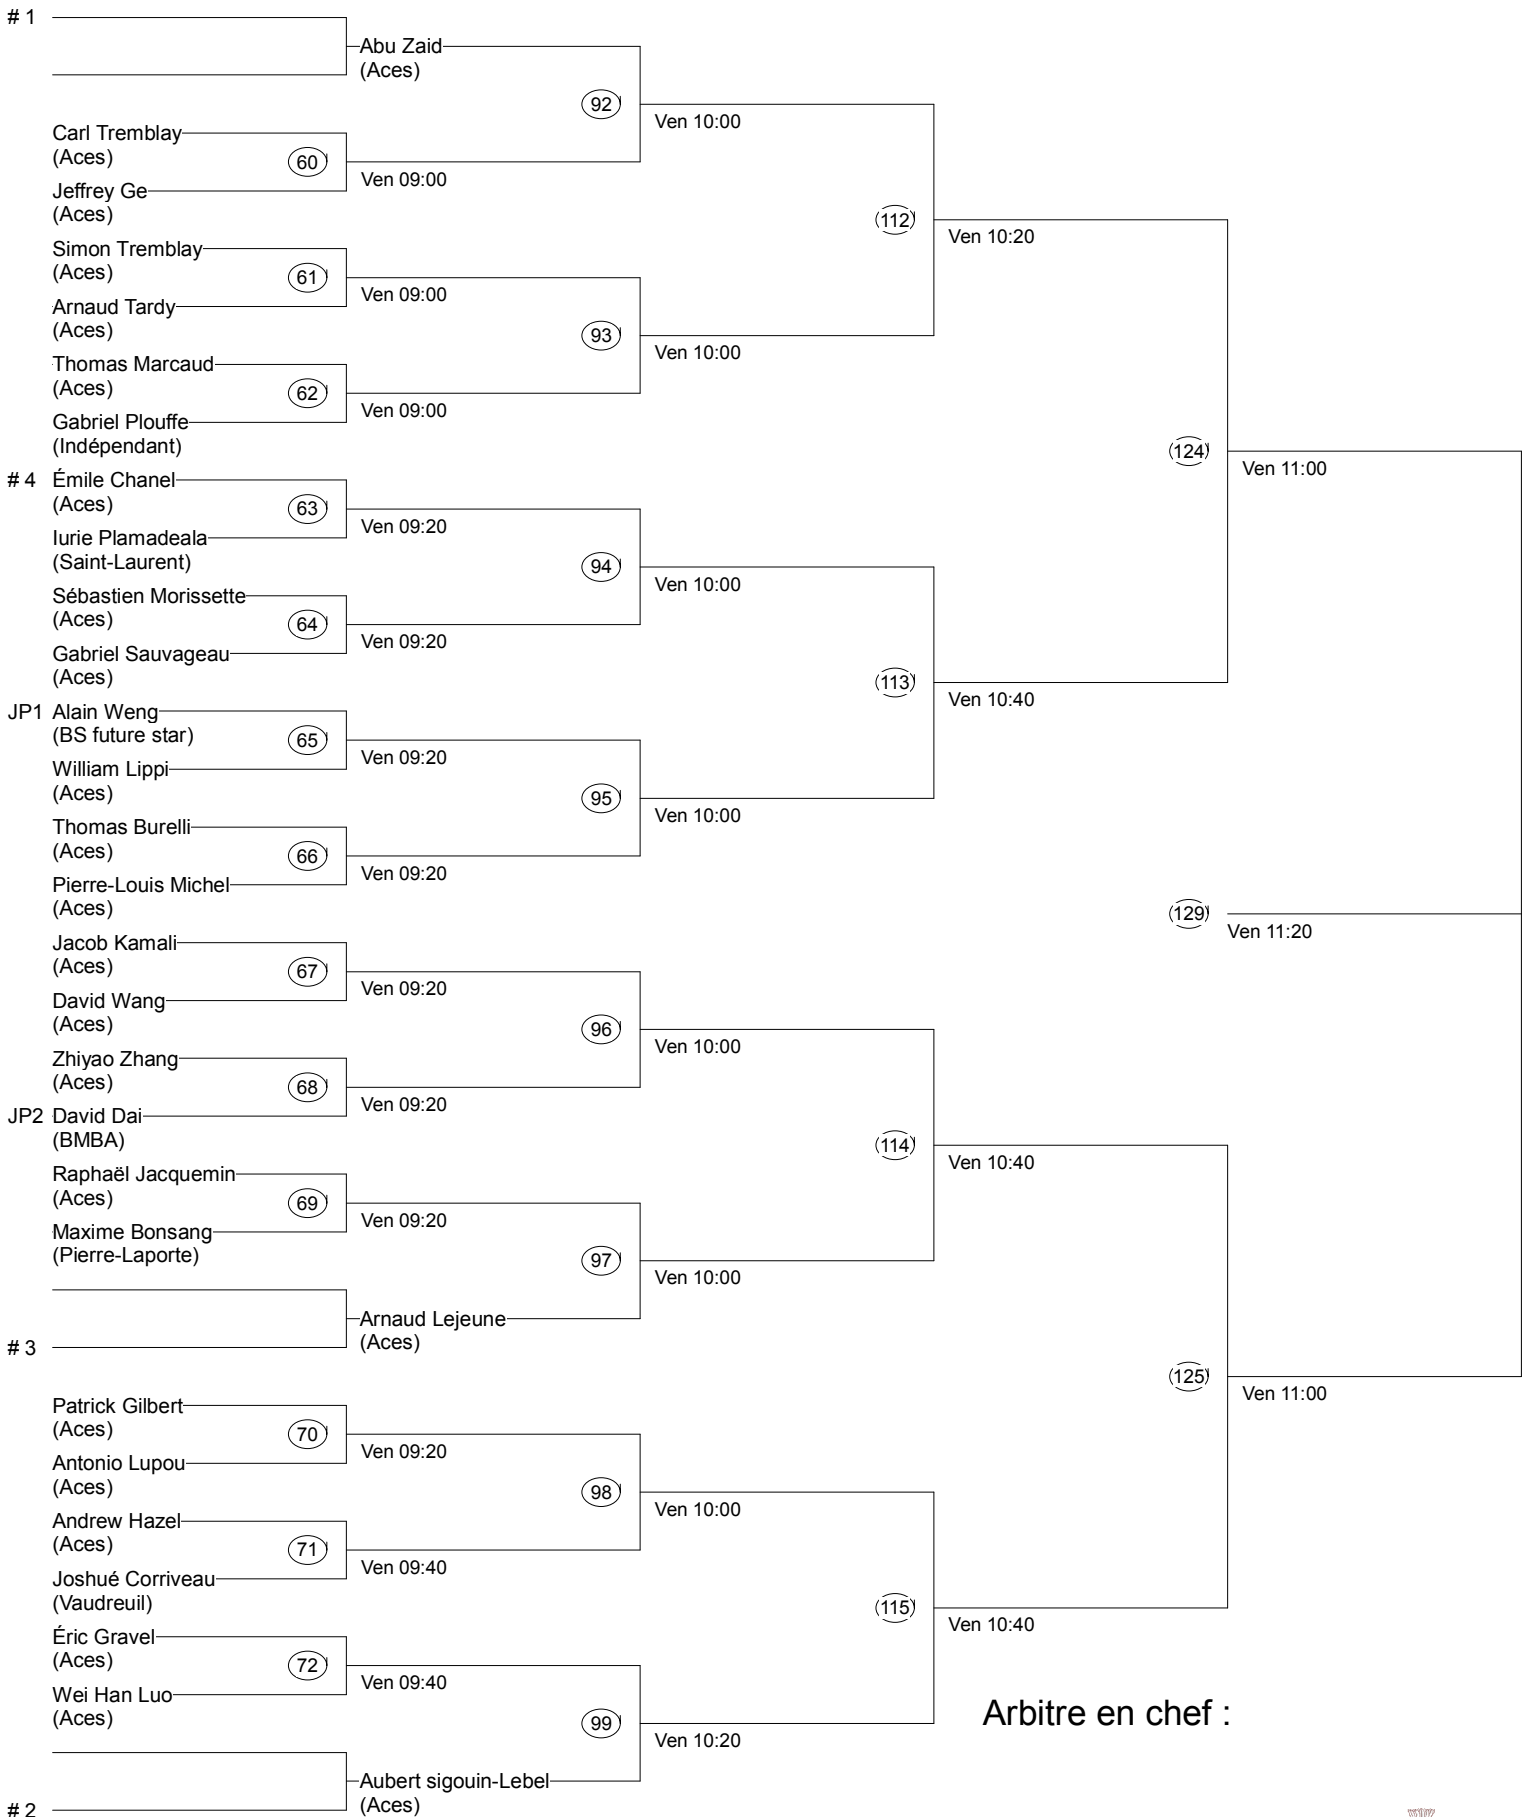

## Joueurs Sélectionnés

- # 1 Abu Zaid (Aces)
- # 2 Aubert sigouin-Lebel (Aces)
- # 3 Arnaud Lejeune (Aces)
- # 4 Émile Chanel (Aces)

Arbitre en chef :