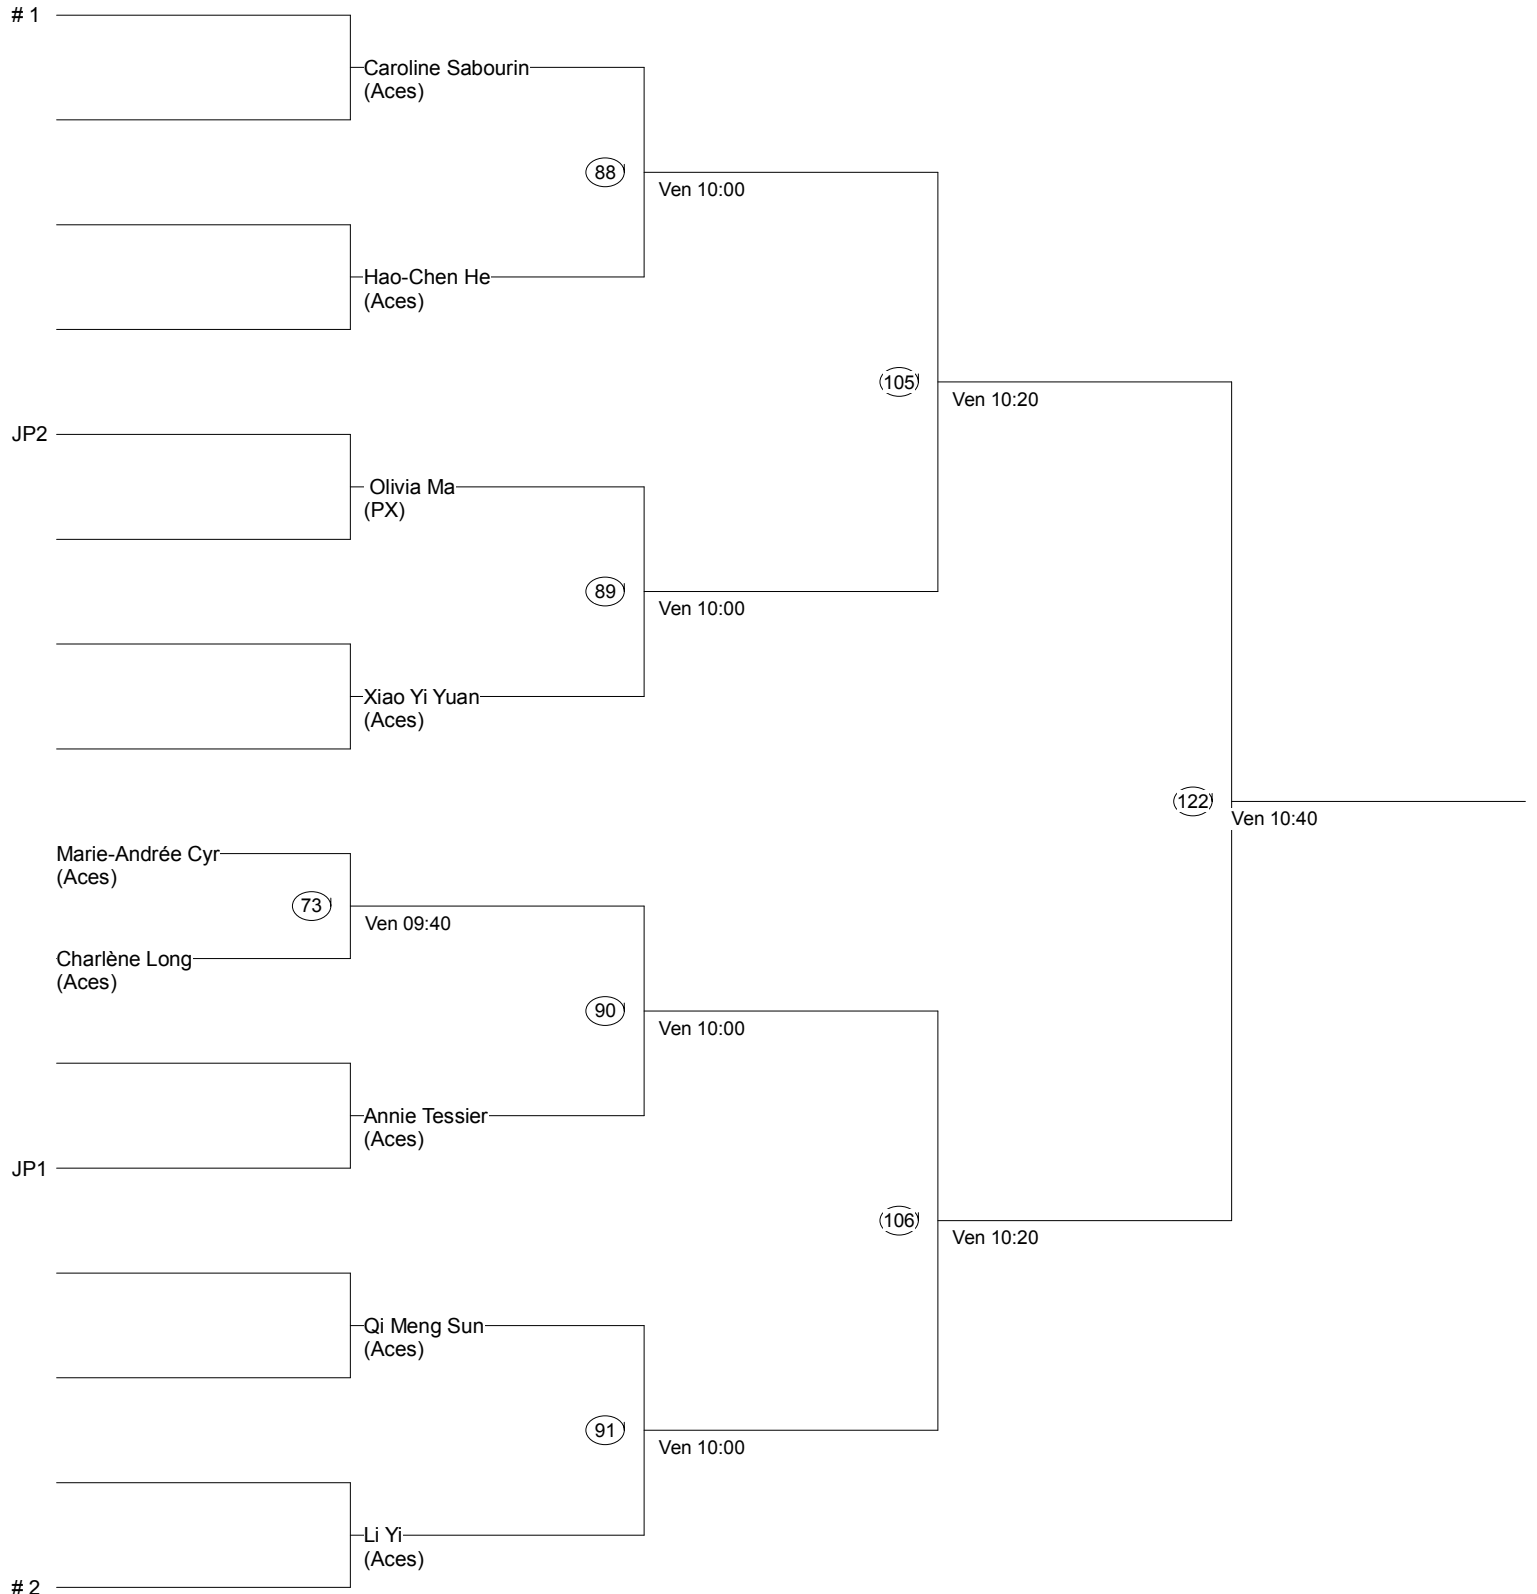

Simple A féminin

Joueurs Sélectionnés

1 Caroline Sabourin (Aces)

2 Li Yi (Aces)

Arbitre en chef :